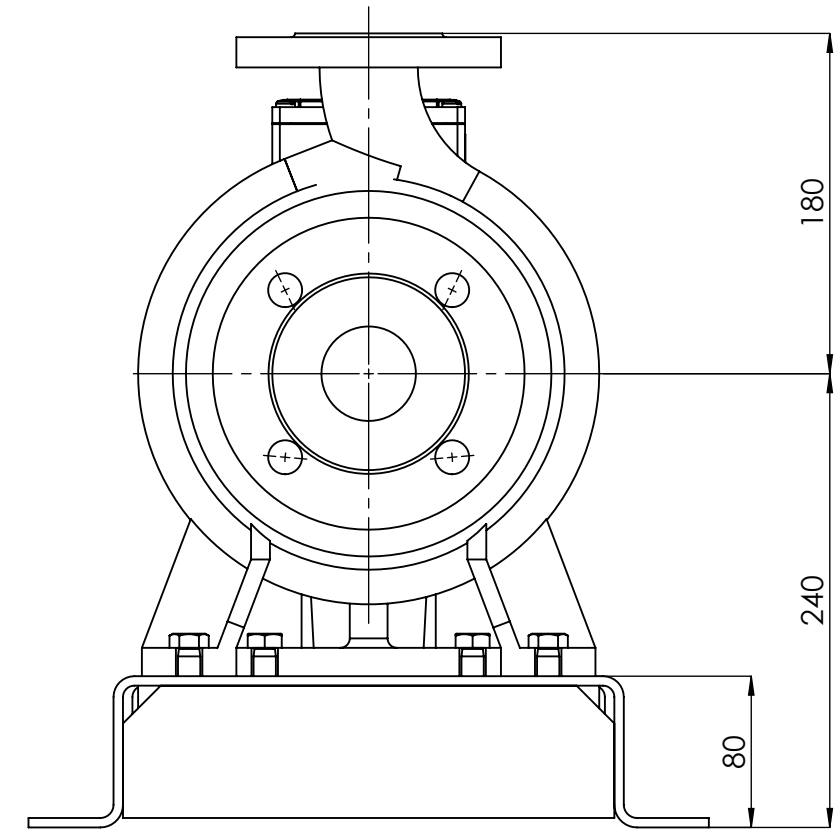

NHVe.32-200 [0,75 kW] n= 1450 obr/min

NHVe.32-200	0,75kW/1450 rpm	 Grudziądz Ul. Droga Jeziorna 8
	80-4	