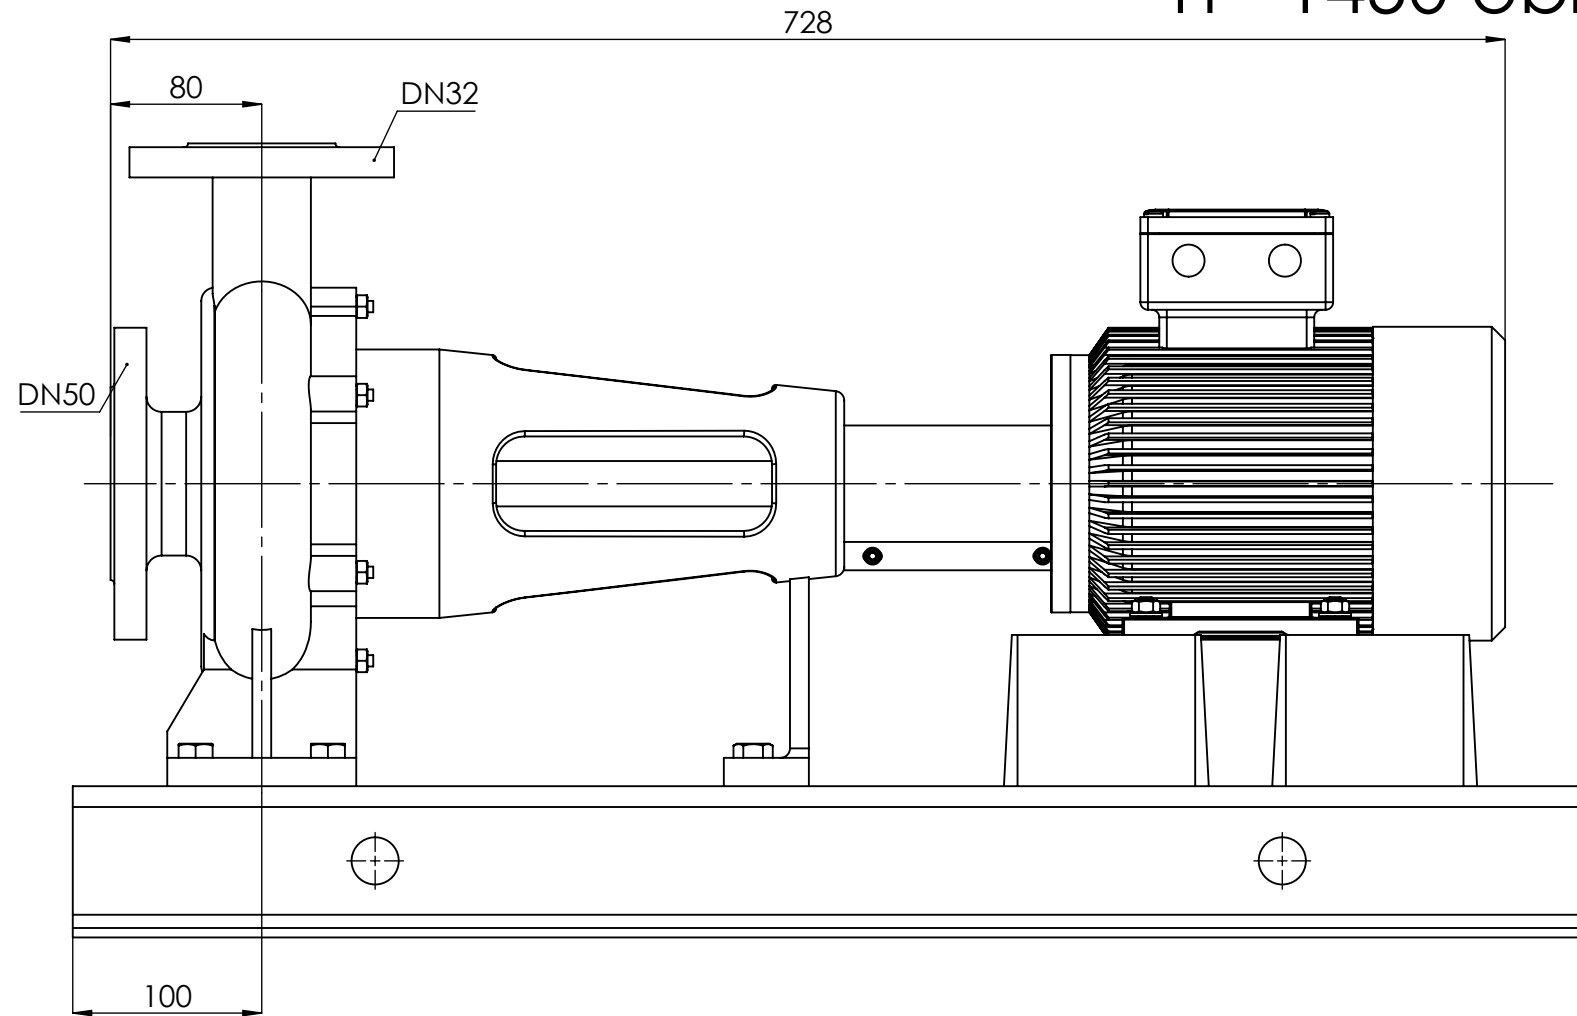

NHVe.32-200 [0,75 kW] n= 1450 obr/min

NHVe.32-200	0,75kW/1450 rpm	 Grudziądz Ul. Droga Jeziorna 8
	80-4	