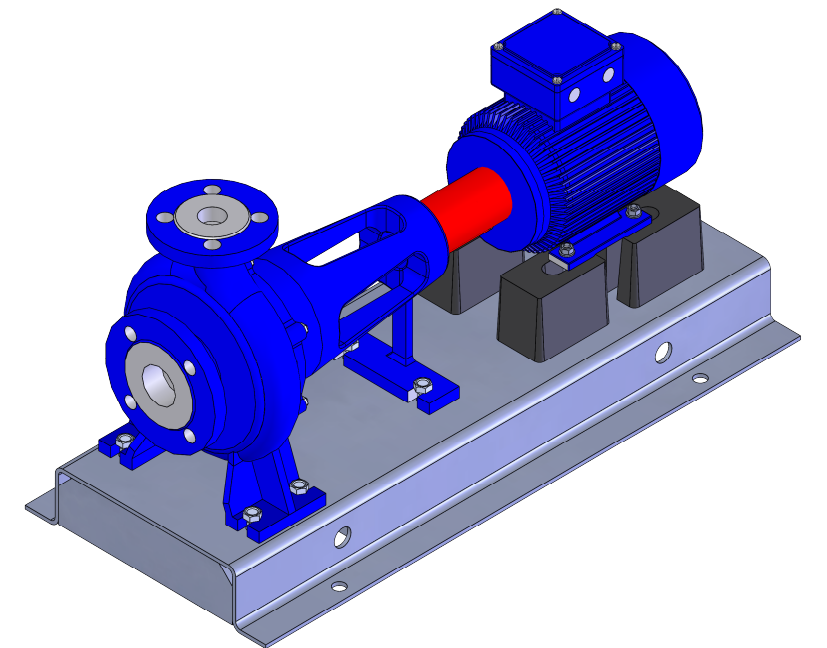

NHVe.32-200 [0,75 kW] n= 1450 obr/min

NHVe.32-200	0,75kW/1450 rpm	 Grudziądz Ul. Droga Jeziorna 8
	80-4	