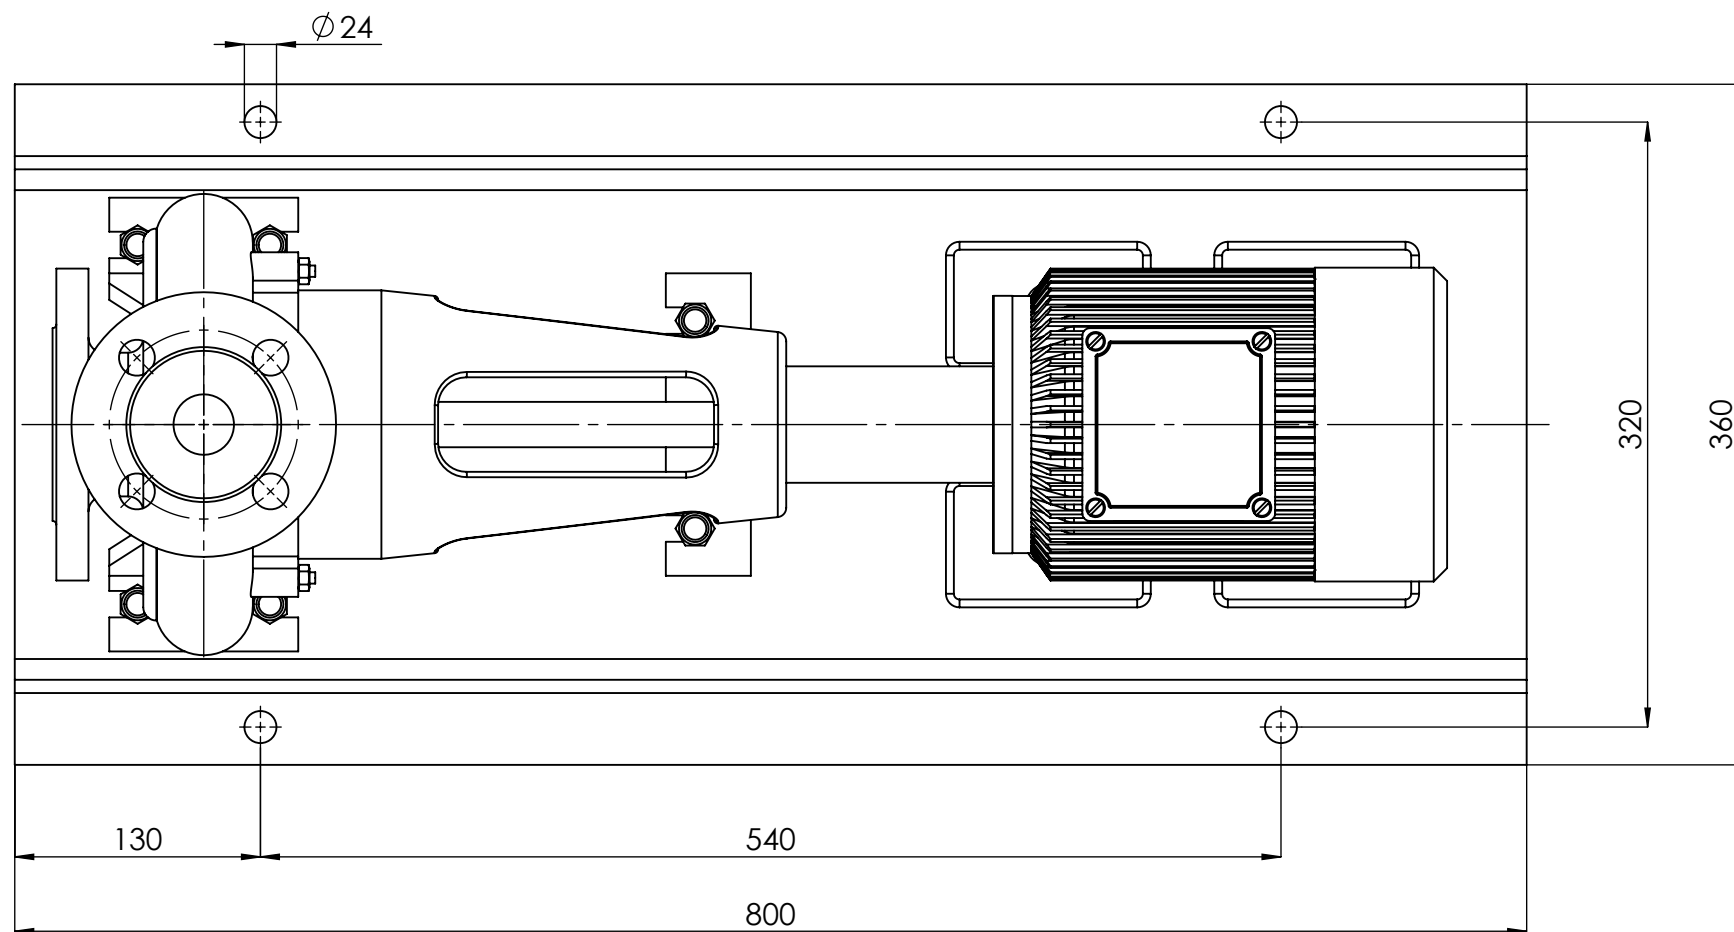

NHVe.32-200 [0,75 kW] n= 1450 obr/min

NHVe.32-200	0,75kW/1450 rpm	 Grudziądz Ul. Droga Jeziorna 8
	80-4	